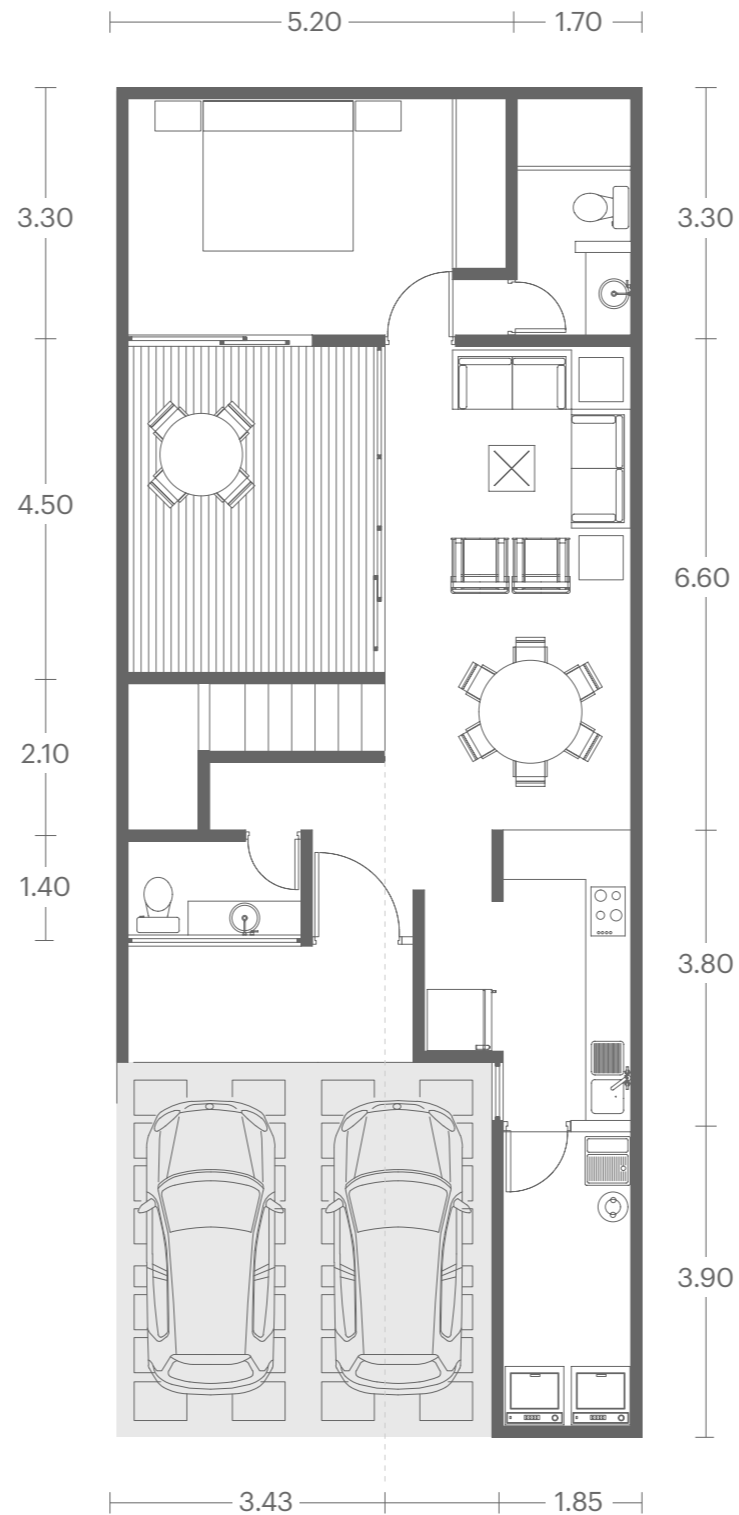

# MÓNACO

126 m<sup>2</sup> terreno  
156 m<sup>2</sup> construcción  
3 Recámaras  
3.5 Baños  
Sala - Comedor  
Family room  
Barra desayunador  
Cuarto de lavado  
Cochera con 2 cajones  
Patio

Planta Baja

Planta Alta