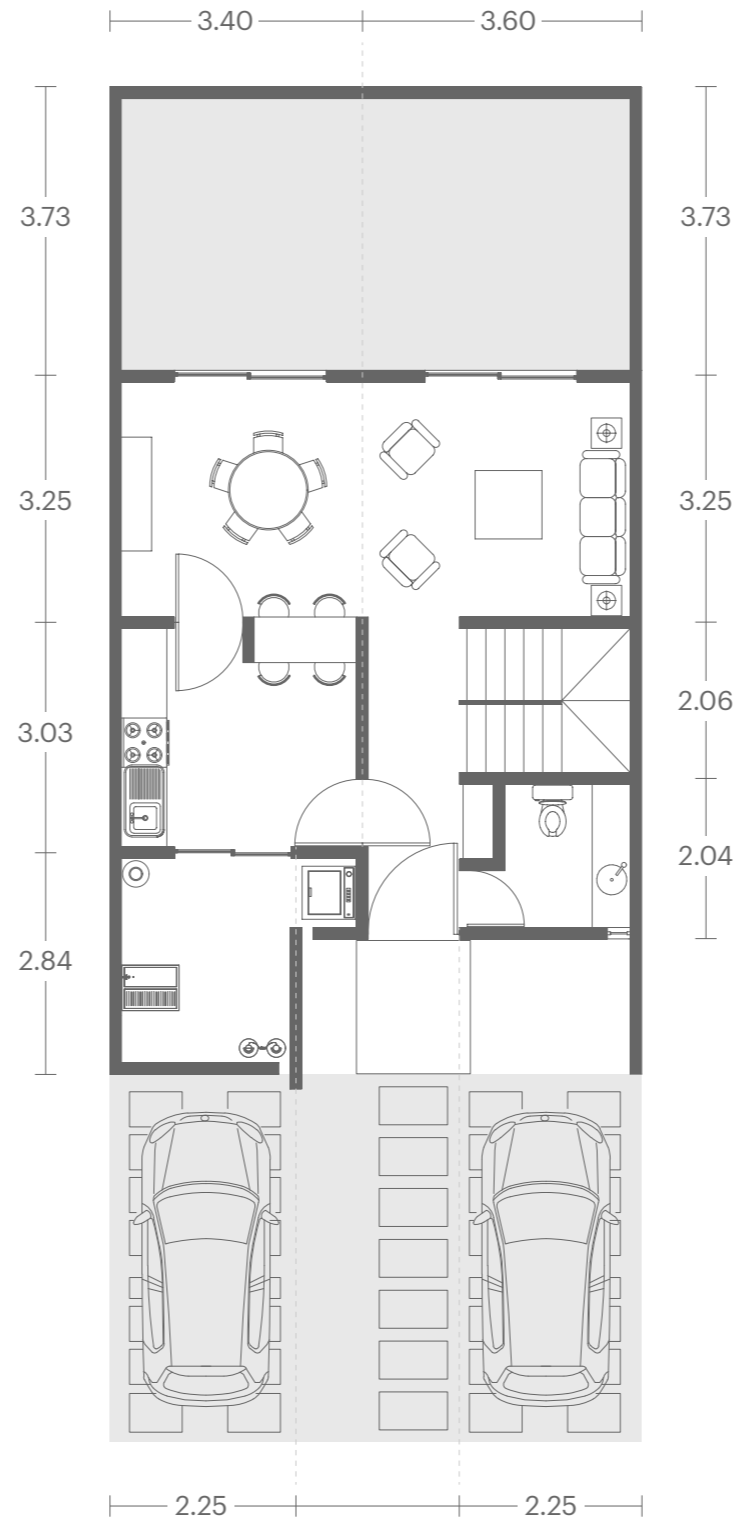

MIRÓ

126 m² terreno
120 m² construcción
3 Recámaras
2.5 Baños
Sala - Comedor
Barra desayunador
Cuarto de lavado
Cochera con 2 cajones
Patio

Planta Baja

Planta Alta