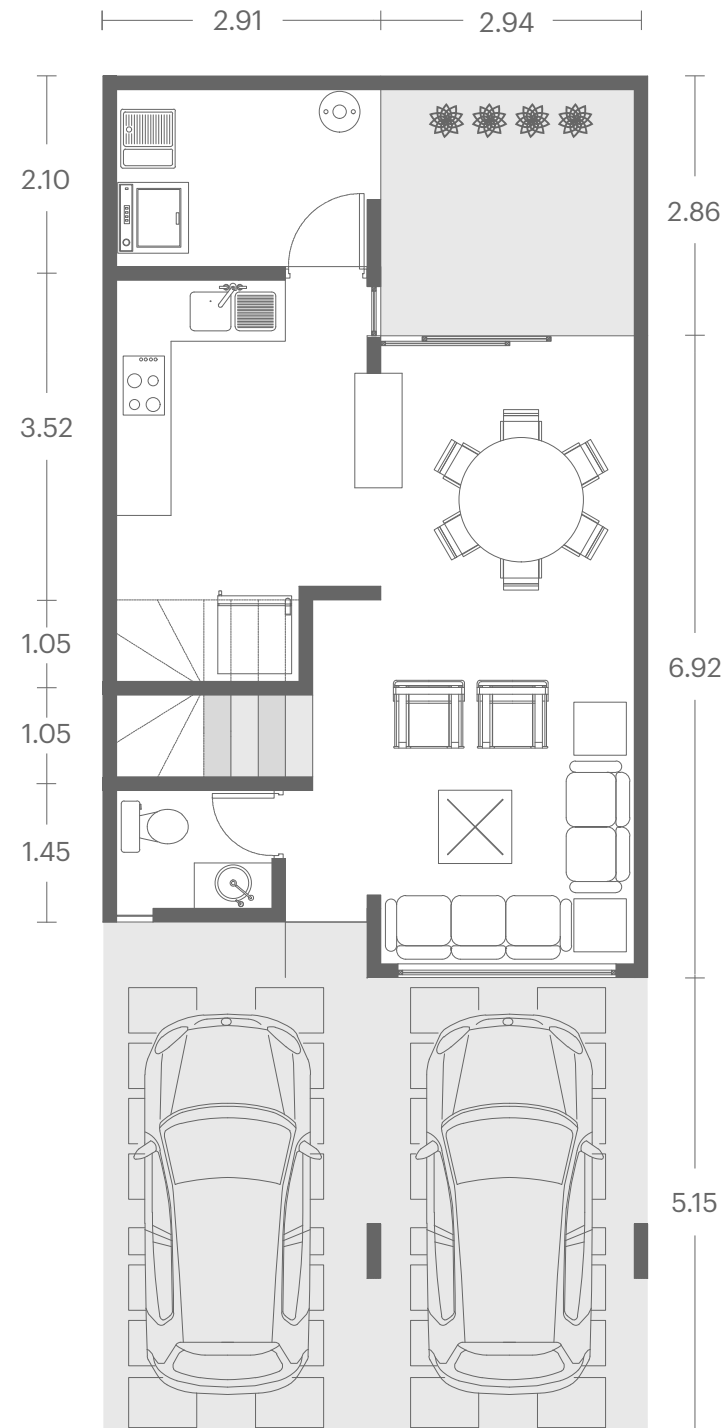

MODELO VERONA AMPLIADA

Terreno 90 m²
Construcción 110 m²
3 Recámaras
2.5 Baños
Sala - Comedor
Cuarto de lavado
Cochera con un cajón

Planta Baja

Planta Alta