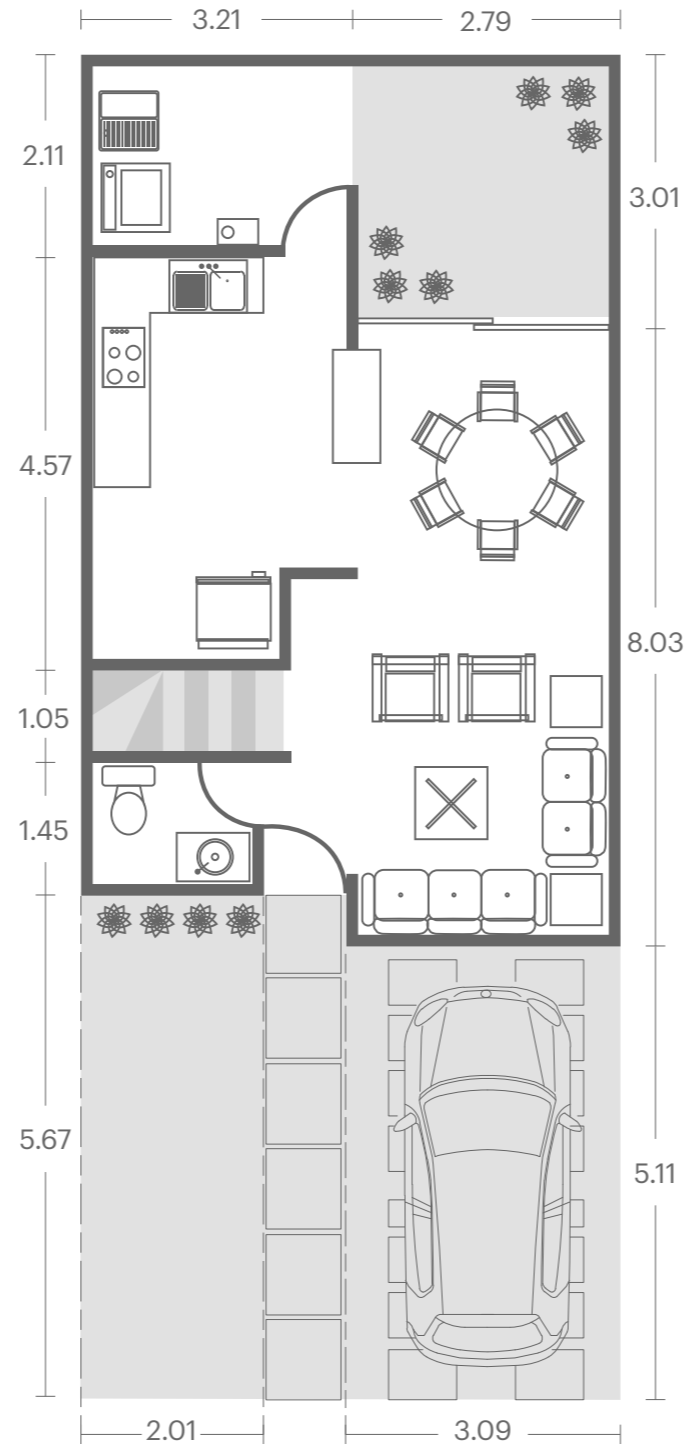

# MODELO VERONA

Terreno 90 m<sup>2</sup>  
Construcción 107 m<sup>2</sup>  
3 Recámaras  
2.5 Baños  
Sala - Comedor  
Cuarto de lavado  
Cochera con un cajón

Planta Baja

Planta Alta