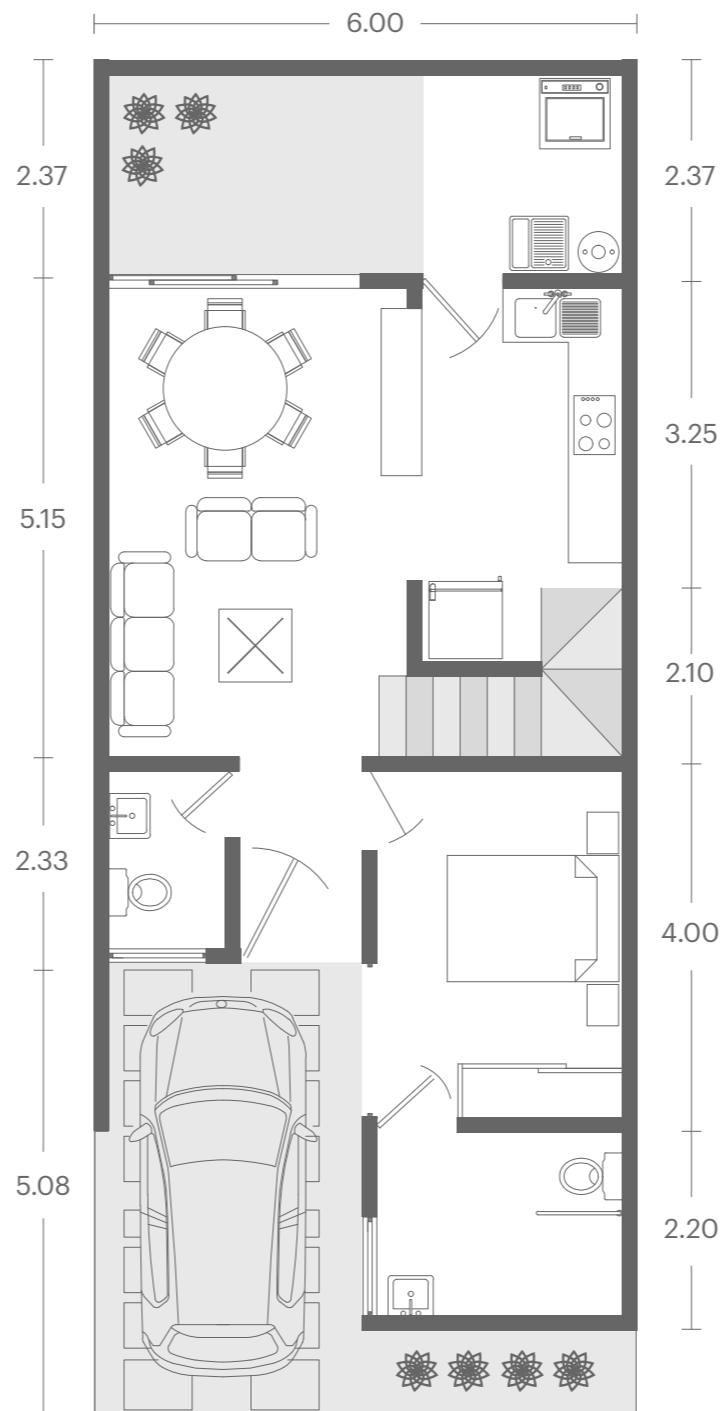

MODELO PARÍS ACCESIBLE

Terreno 90 m²
Construcción 106.7 m²
3 Recámaras
2.5 Baños
Sala - Comedor
Cuarto de lavado
Cochera con un cajón

Planta Baja

Planta Alta